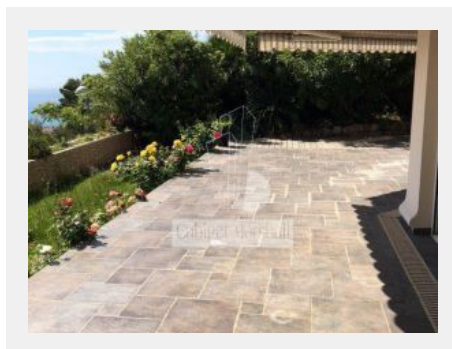

### Prestations

Interphone, Piscine

Colline Parc Impérial - Au calme, dans une luxueuse résidence sécurisée avec gardien et piscine, très beau 4 pièces en rez-de-jardin d'environ 90 m<sup>2</sup>, position dominante, composé d'une entrée, un séjour, une cuisine indépendante équipée, 3 chambres, une salle de douche, une salle de bain, une grande terrasse d'environ 250 m<sup>2</sup> avec une superbe vue mer, toutes les pièces donnent sur l'extérieur, une cave, un garage. Possibilité d'acheter un 2ème garage. Copro : 58 lots