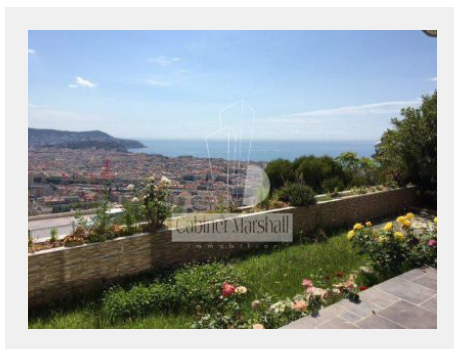

### Prestations

Interphone, Piscine

Colline Parc Impérial - Au calme, dans une luxueuse résidence sécurisée avec gardien et piscine, très beau 4 pièces en rez-de-jardin d'environ 90 m<sup>2</sup>, position dominante, composé d'une entrée, un séjour, une cuisine indépendante équipée, 3 chambres, une salle de douche, une salle de bain, une grande terrasse d'environ 250 m<sup>2</sup> avec une superbe vue mer, toutes les pièces donnent sur l'extérieur, une cave, un garage. Possibilité d'acheter un 2ème garage. Copro : 58 lots