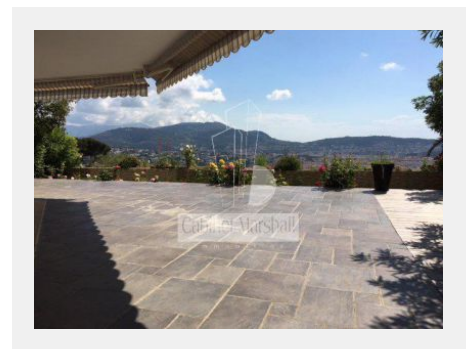

### Prestations

Interphone, Piscine

Colline Parc Impérial - Au calme, dans une luxueuse résidence sécurisée avec gardien et piscine, très beau 4 pièces en rez-de-jardin d'environ 90 m<sup>2</sup>, position dominante, composé d'une entrée, un séjour, une cuisine indépendante équipée, 3 chambres, une salle de douche, une salle de bain, une grande terrasse d'environ 250 m<sup>2</sup> avec une superbe vue mer, toutes les pièces donnent sur l'extérieur, une cave, un garage. Possibilité d'acheter un 2ème garage. Copro : 58 lots